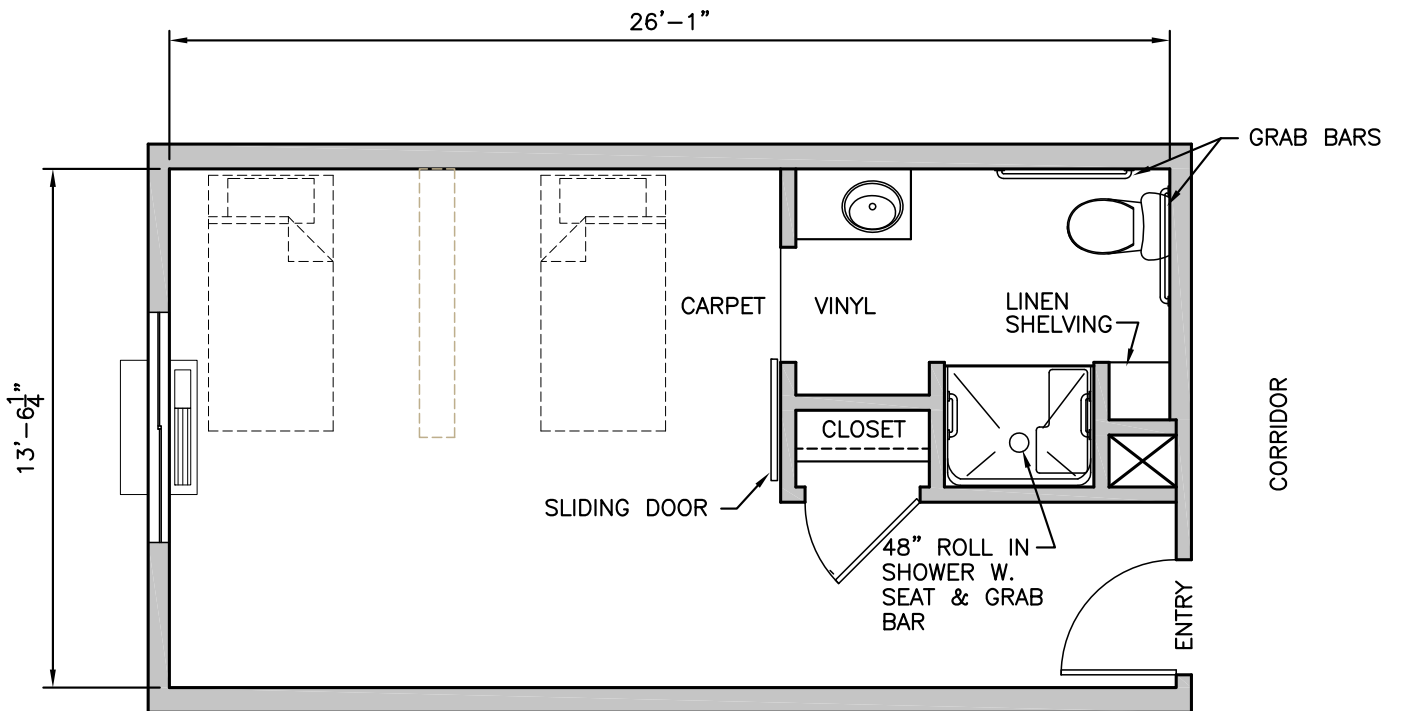

1 BEDROOM DELUXE (460/535/591 SF)

COMPANION SUITE (345 SF)