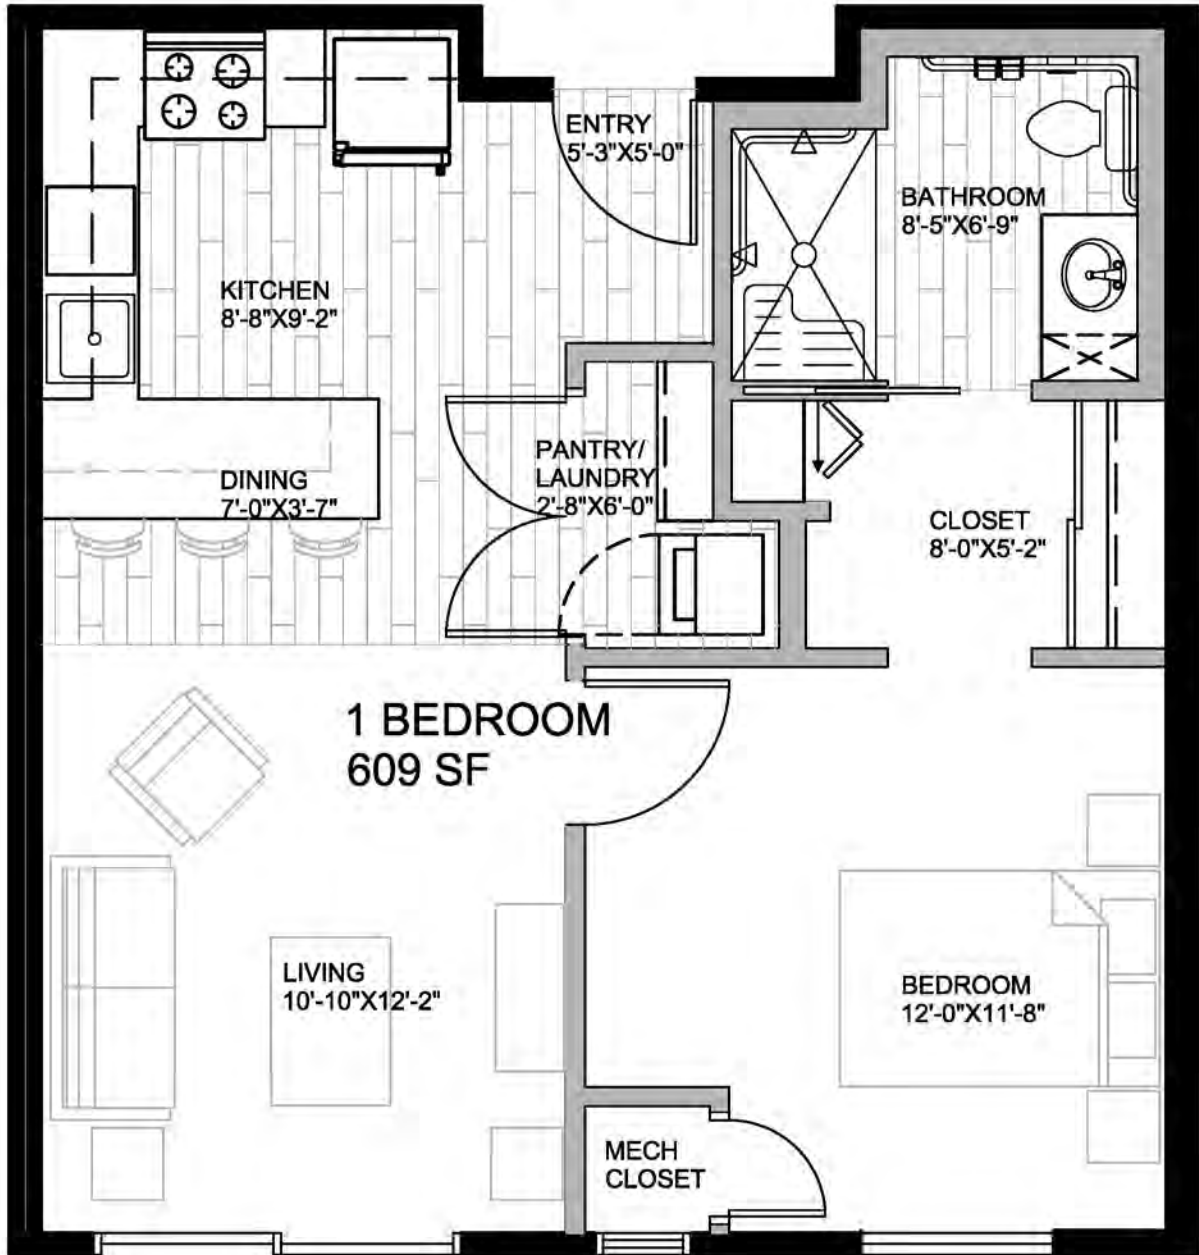

FIELDSTONE®

ROLLING BAY

2B

1 BEDROOM 609 SF

UNITS - U102/ U103/ U104/ U106/ U108/ U110/ U112/ U114/ U203/ U210/ U212/ U214/ U302/ U303/ U304/ U306/ U308/ U310/ U312/ U314 NOT TO SCALE