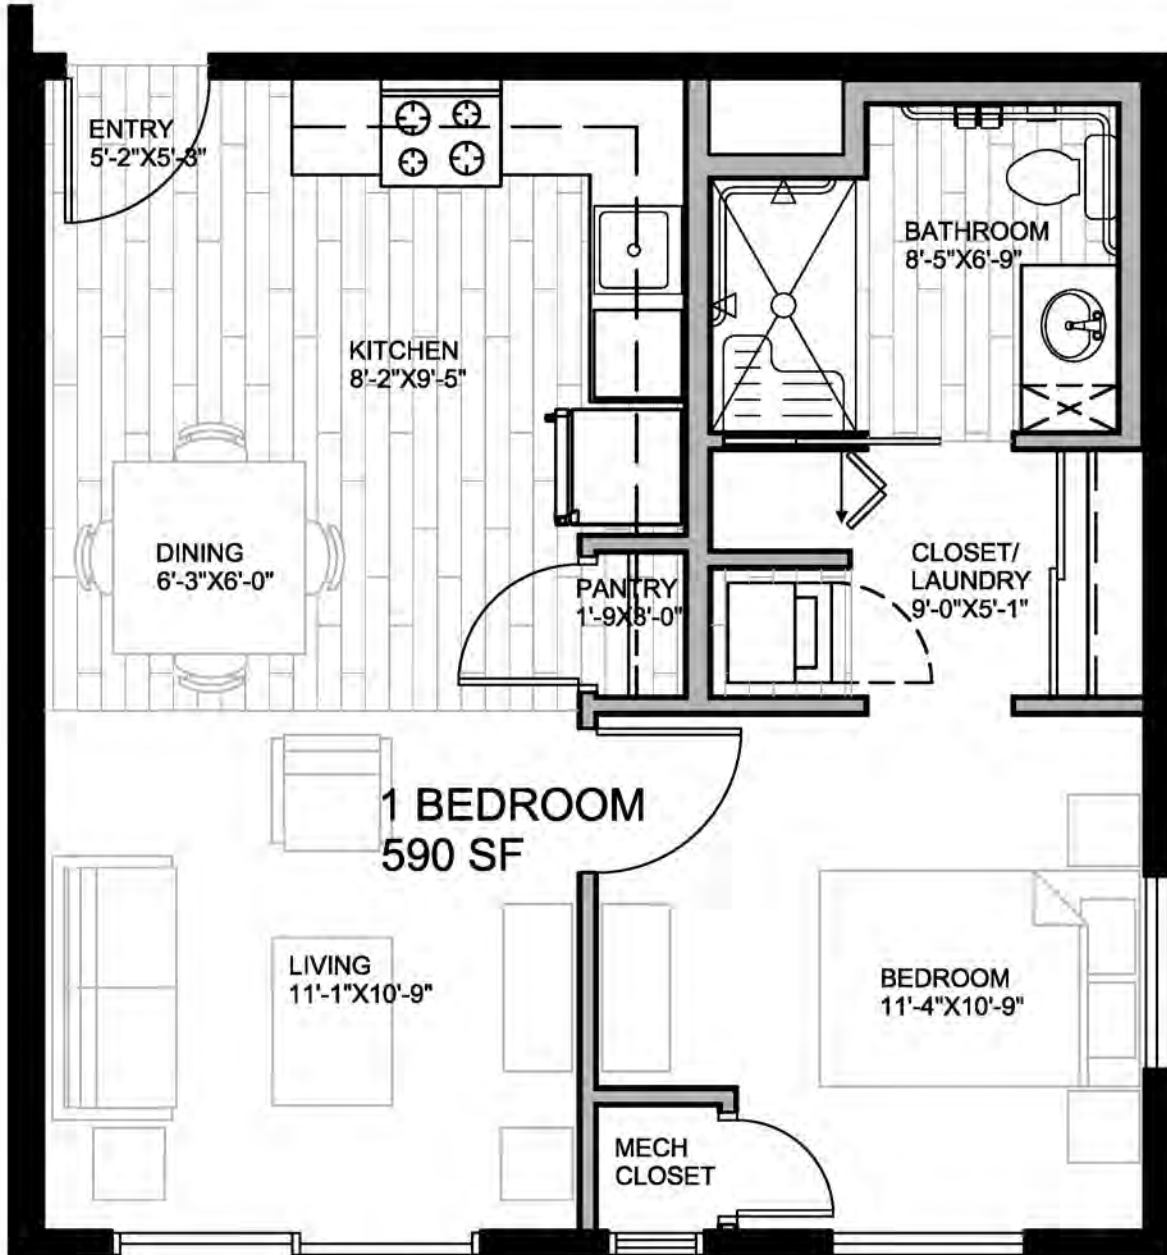

FIELDSTONE®

ROLLING BAY

3B

1 BEDROOM 590 SF

UNITS - U115/ U215/ U315

NOT TO SCALE