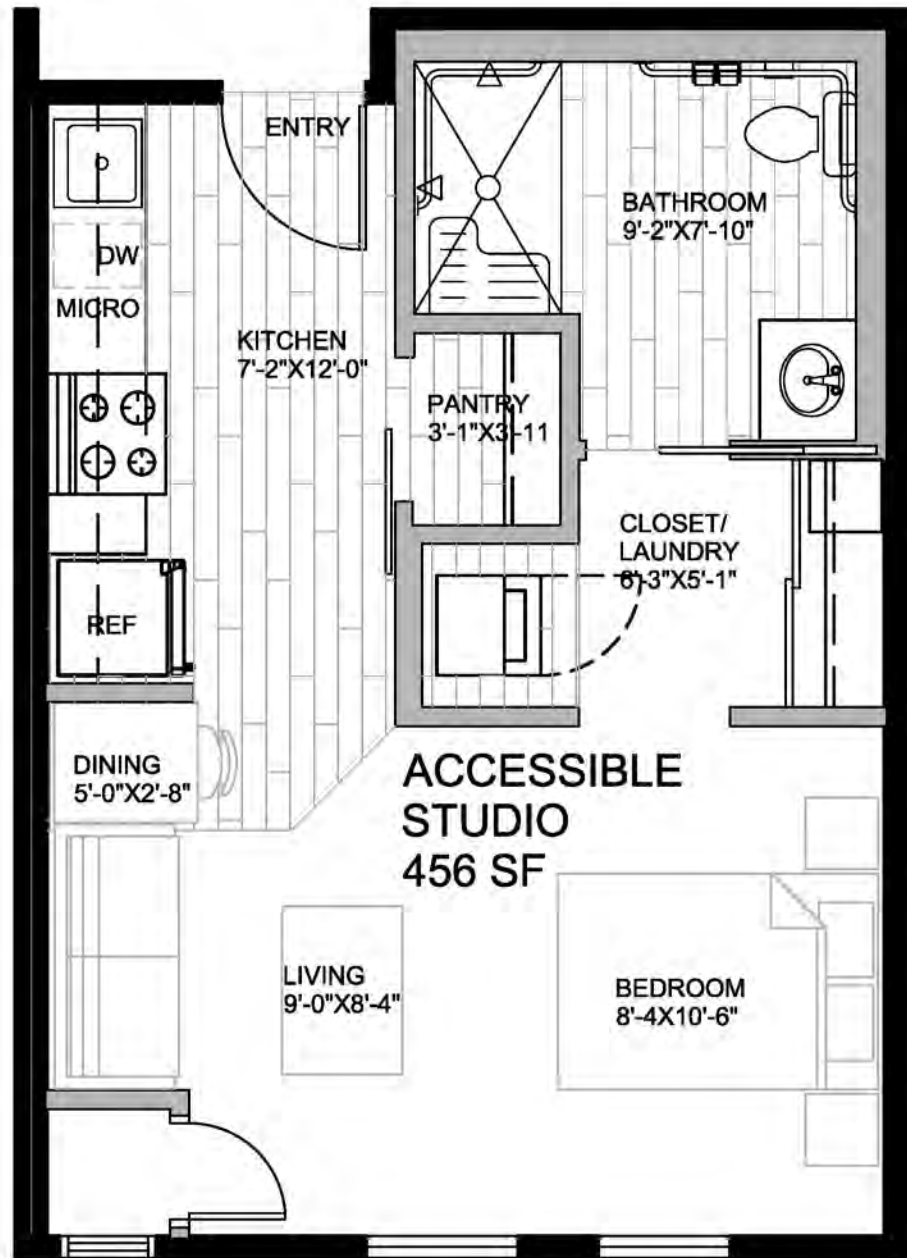

# FIELDSTONE<sup>®</sup>

ROLLING BAY

1A

STUDIO 456 SF (ACCESSIBLE)

UNIT - U201

NOT TO SCALE

# FIELDSTONE<sup>®</sup>

ROLLING BAY

1B

STUDIO 450 SF

UNITS - U101/ U300/ U301

NOT TO SCALE

# FIELDSTONE<sup>®</sup>

ROLLING BAY

2A

1 BEDROOM 613 SF ACCESSIBLE

UNITS - U202/ U204/ U206/ U208

NOT TO SCALE