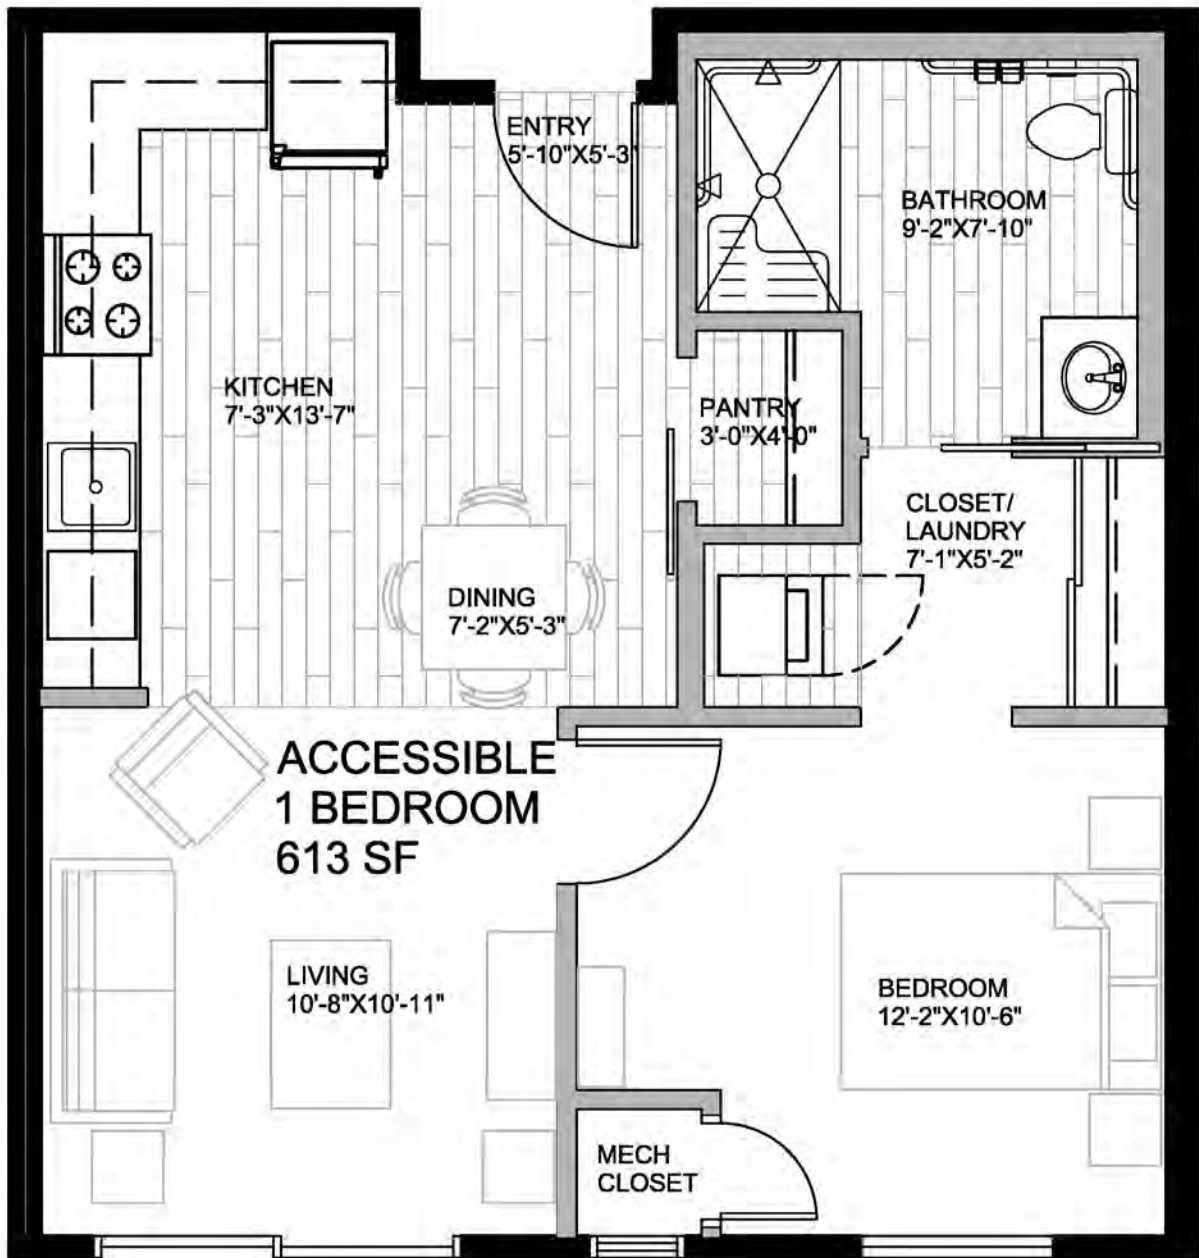

# FIELDSTONE<sup>®</sup>

ROLLING BAY

1A

STUDIO 456 SF (ACCESSIBLE)

UNIT - U201

NOT TO SCALE

# FIELDSTONE<sup>®</sup>

ROLLING BAY

1B

STUDIO 450 SF

UNITS - U101/ U300/ U301

NOT TO SCALE

# FIELDSTONE<sup>®</sup>

ROLLING BAY

2A

1 BEDROOM 613 SF ACCESSIBLE

UNITS - U202/ U204/ U206/ U208

NOT TO SCALE